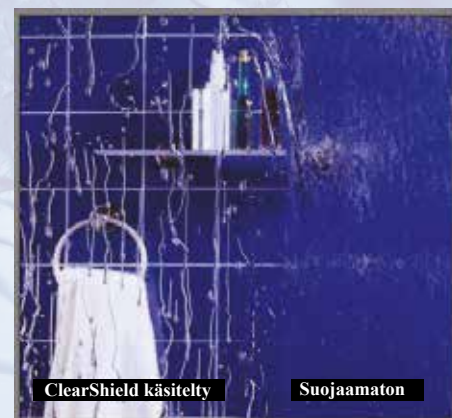

Mihin epäpuhtauksiin ClearShield™ tehoaa?

- Kalkkisaostumat
- Metallioksidivalumat
- Kloorivauriot
- Silikonitiivisteiden valumat
- Betonivalumat

Vaaditaanko sisäänkäynniltä siisteyttä ja edustavuutta.?

Saostuneen lasin puhdistus. Lasia ei tarvinnut vaihtaa.

Sormenjäljet hiekkapuhalletussa lasissa.

Suosittellemme ClearShield -käsittelyä erityisesti kosteantilan lasihin.

ClearShield™

valtuutettu The ClearShield™ System
maahantuoja ja lasinkäsittelijä Suomessa